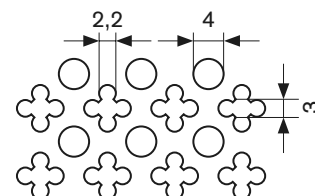

DIEROVANÉ PLECHY – ozdobné dierovanie

Krížik - bodka No. 8

mierka 1:1

voľná plocha [%]

36

Dierované plechy sú vyrobené podľa DIN 24041.

Dierované plechy EU

Radim 101, 538 54 Luže, Česká republika
info@dpsvs.cz