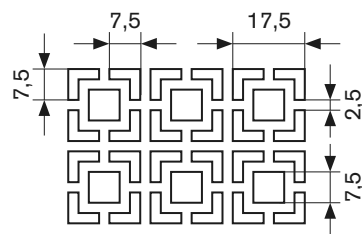

DIEROVANÉ PLECHY – ozdobné dierovanie

Arabský vzor No. 28

mierka 1:1

voľná plocha [%]

50

Dierované plechy sú vyrobené podľa DIN 24041.

Dierované plechy EU

Radim 101, 538 54 Luže, Česká republika
info@dpsvs.cz