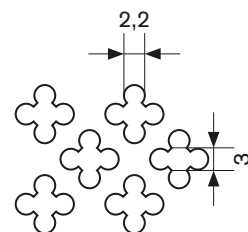

## DIEROVANÉ PLECHY – ozdobné dierovanie

### Križik No. 4

mierka 1:1

voľná plocha [%]

**45**

Dierované plechy sú vyrobené podľa DIN 24041.