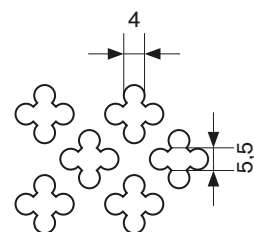

DIEROVANÉ PLECHY – ozdobné dierovanie

Križik No. 9

mierka 1:1

voľná plocha [%]

45

Dierované plechy sú vyrobené podľa DIN 24041.

Dierované plechy EU

Radim 101, 538 54 Luže, Česká republika
info@dpsvs.cz