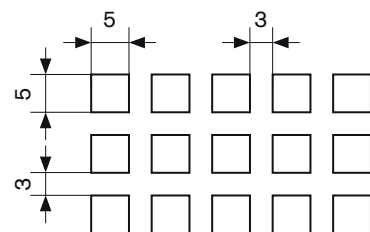

DIEROVANÉ PLECHY – ozdobné dierovanie

Dekoratívny plech s prolisy No. 46

mierka 1:1

voľná plocha [%]

39,1

Dierované plechy sú vyrobené podľa DIN 24041.

Dierované plechy EU

Radim 101, 538 54 Luže, Česká republika
info@dpsvs.cz